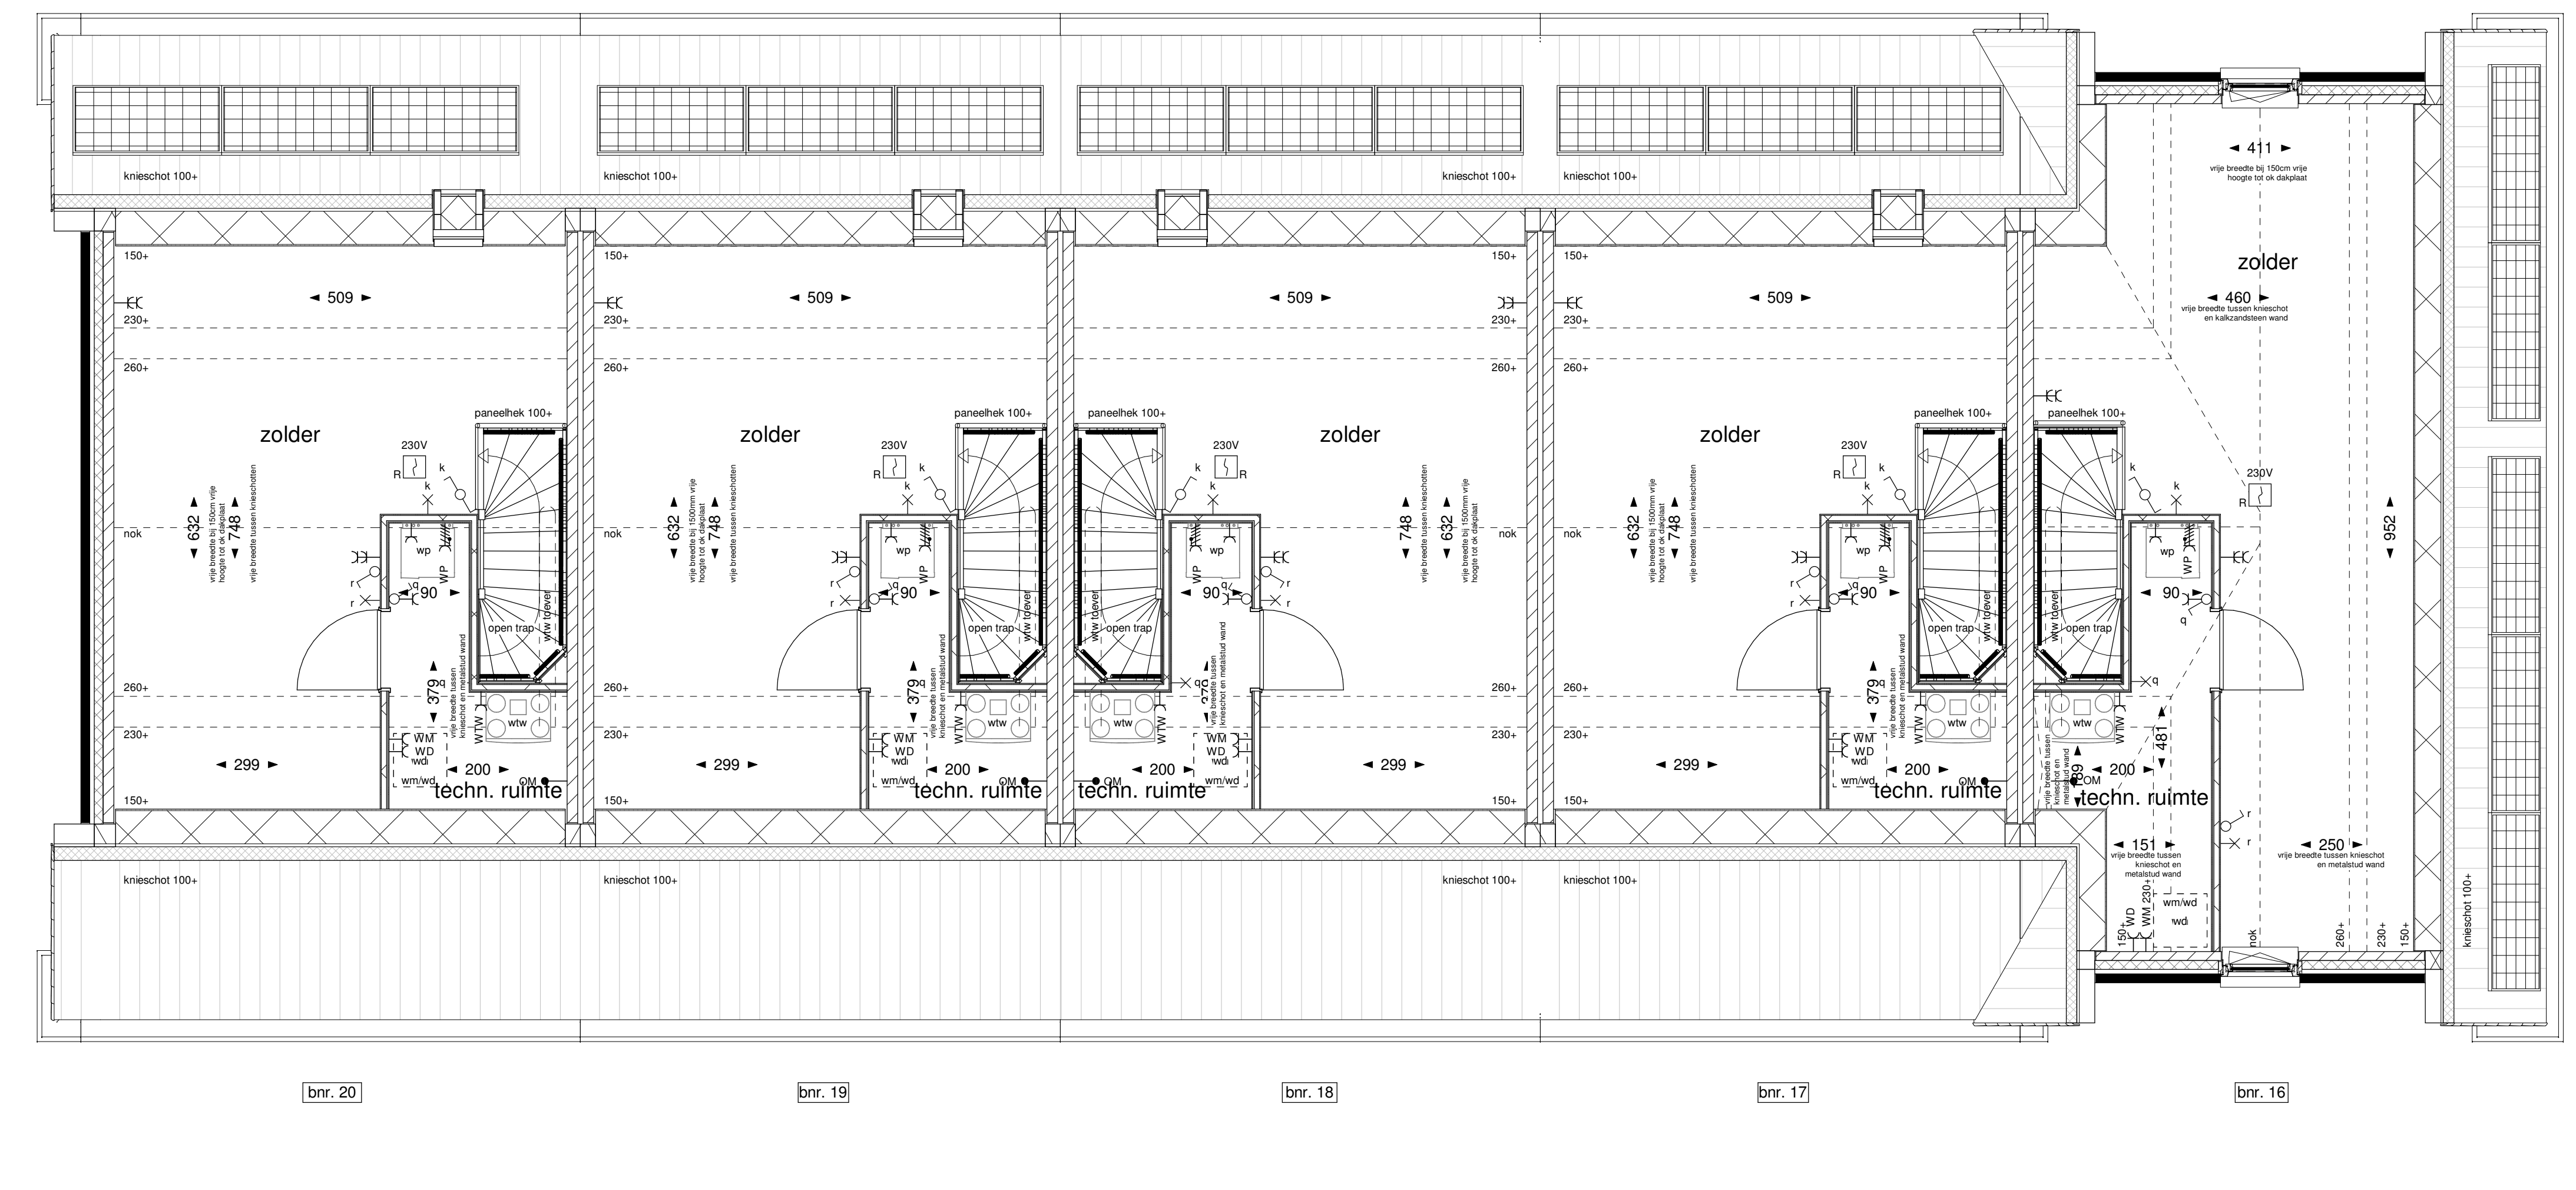

DAKAANZICHT 1:50