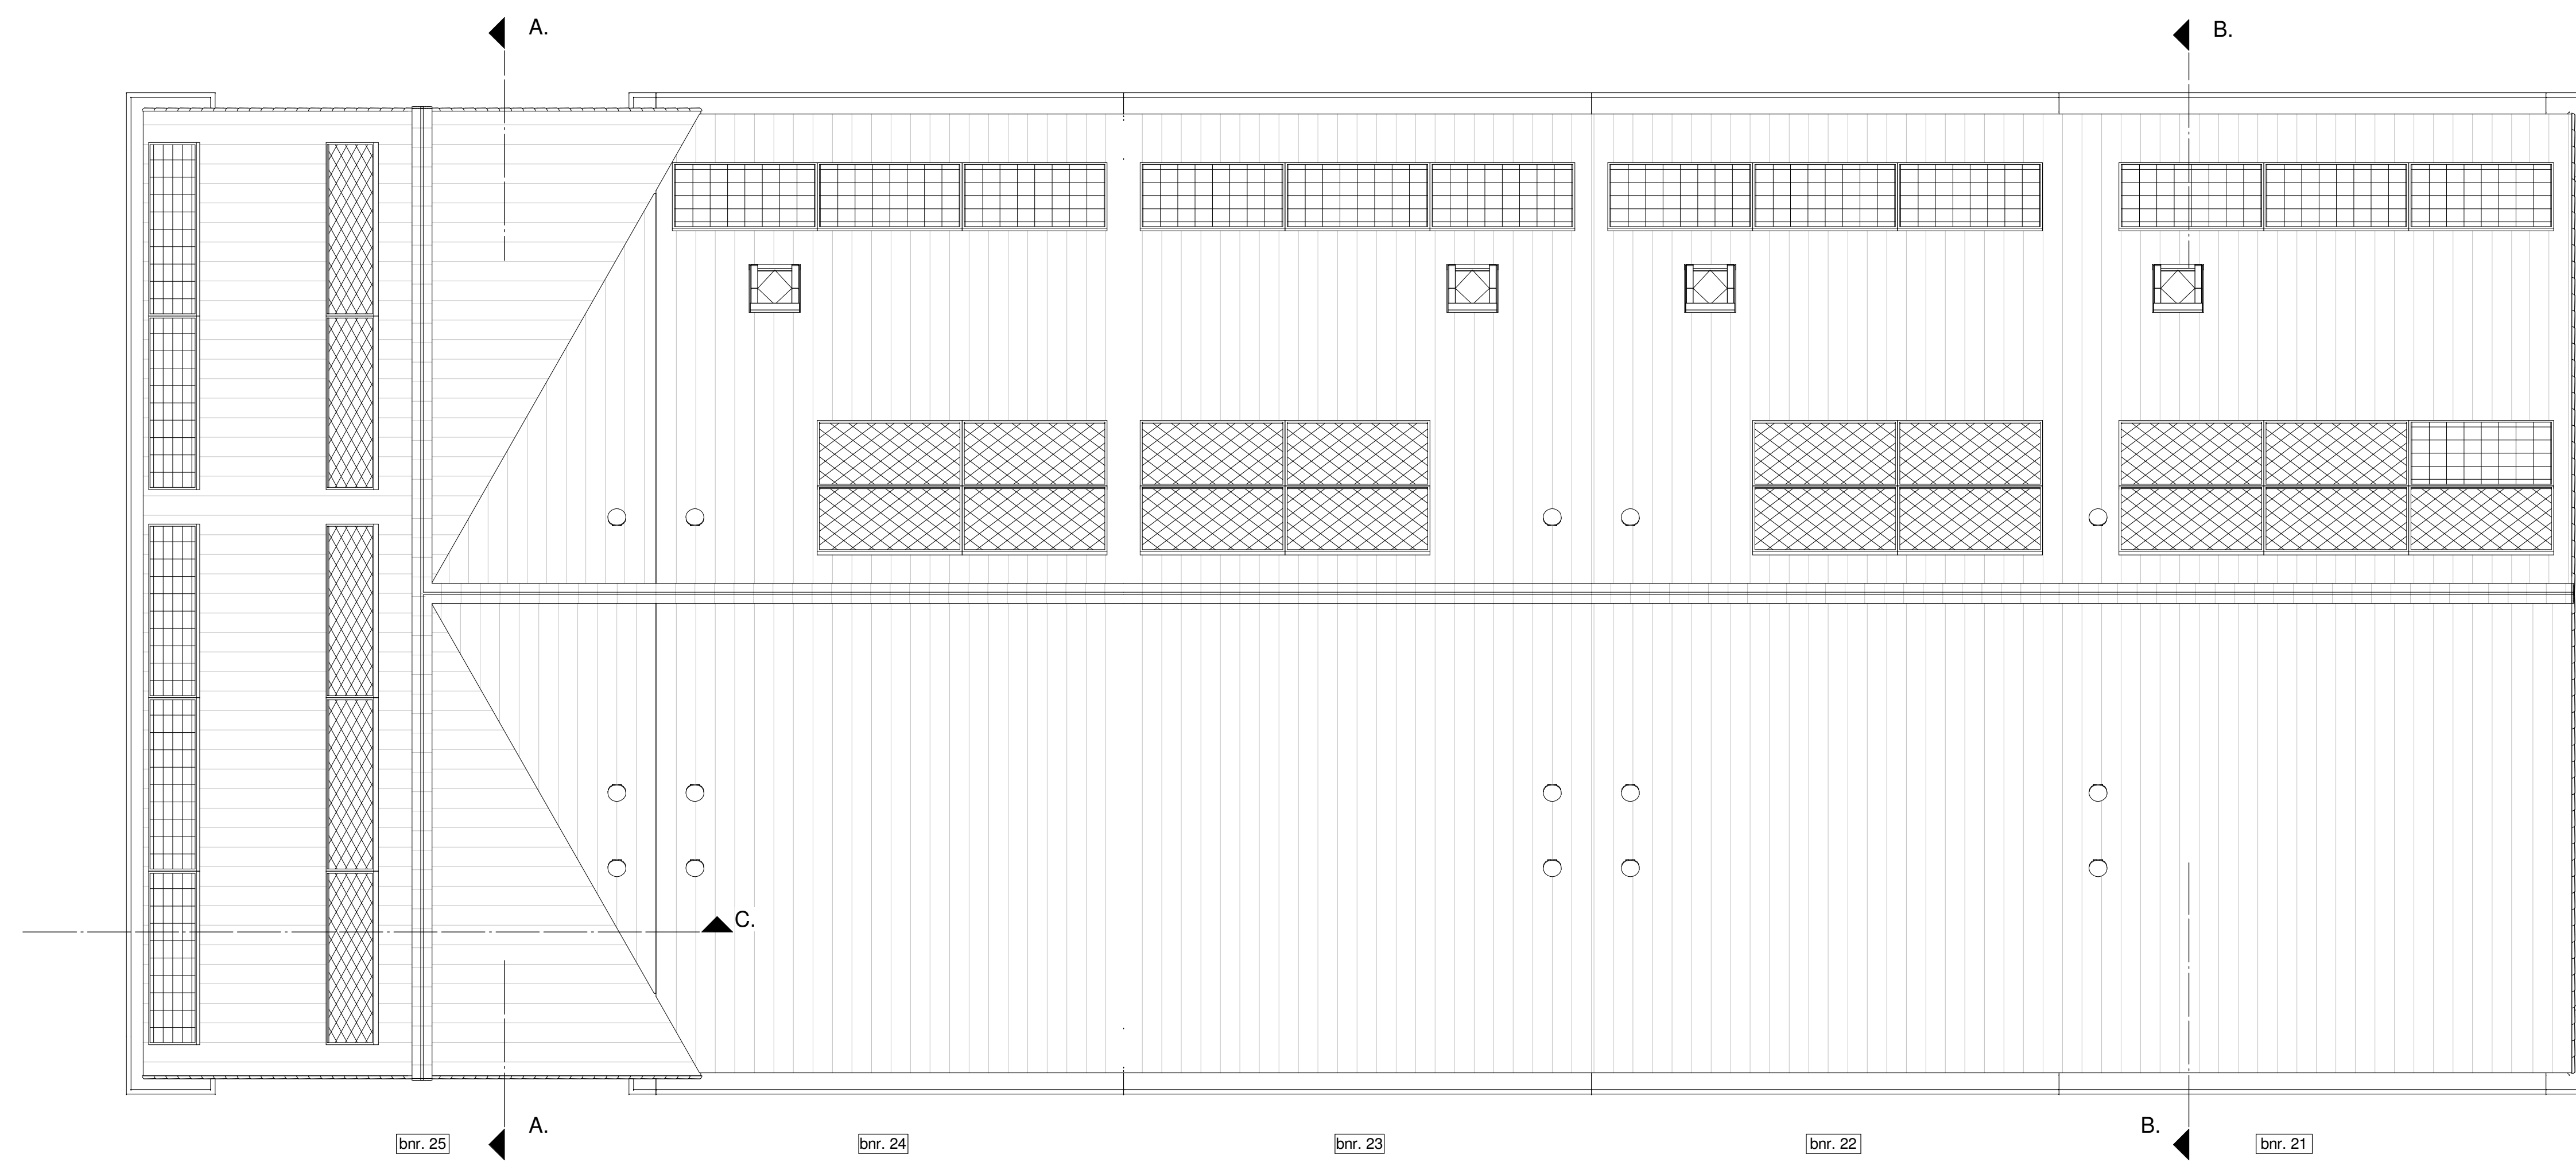

2E VERDIEPING 1:50

DAKAANZICHT 1:50